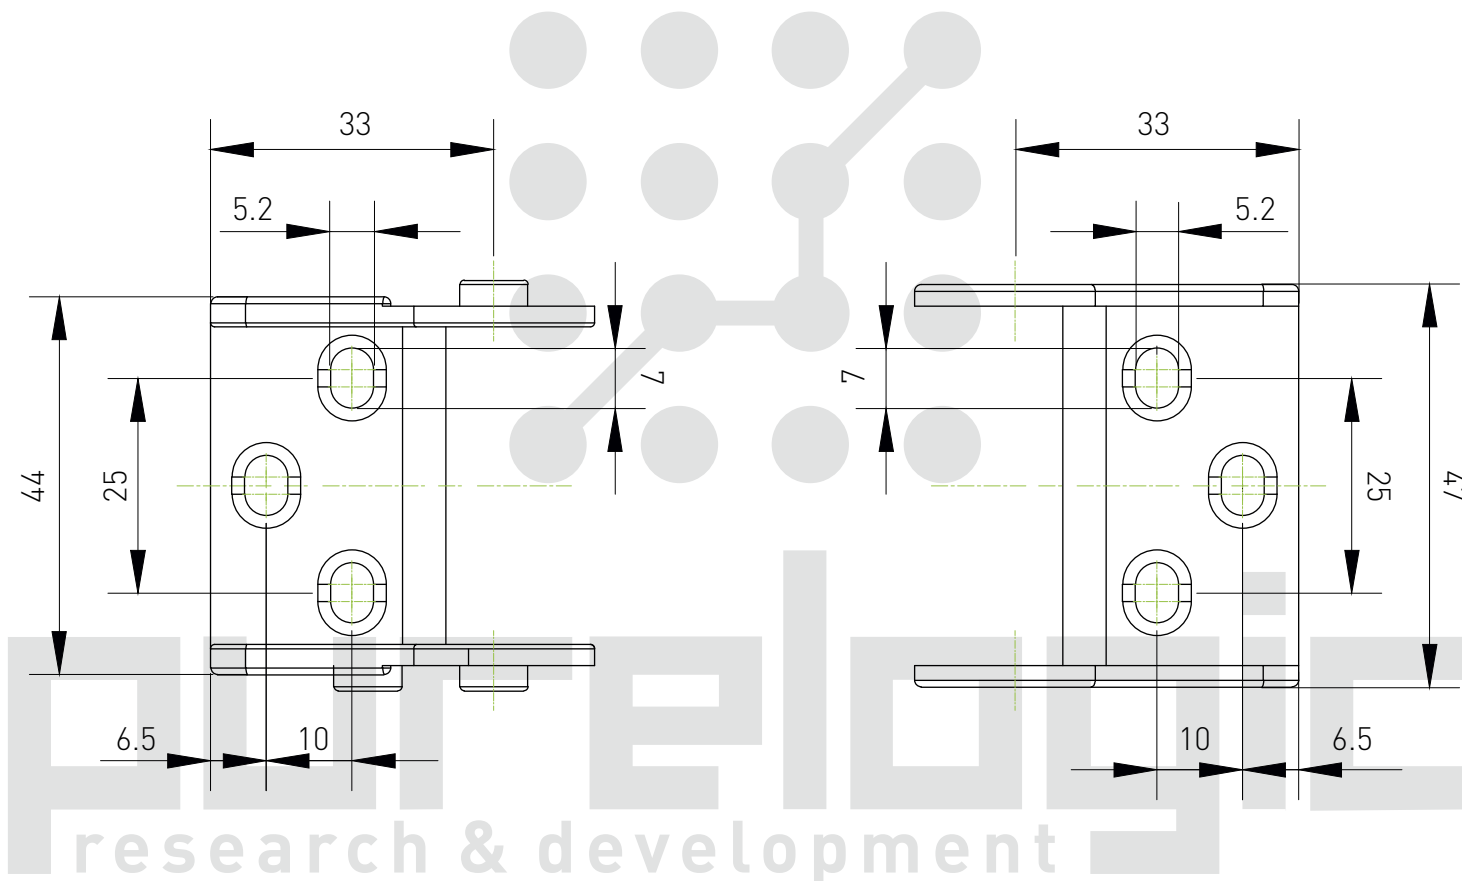

Держатель пластикового кабель-канала J18BF.1.37N-XJT

Максимальный диаметр кабеля: 12 мм