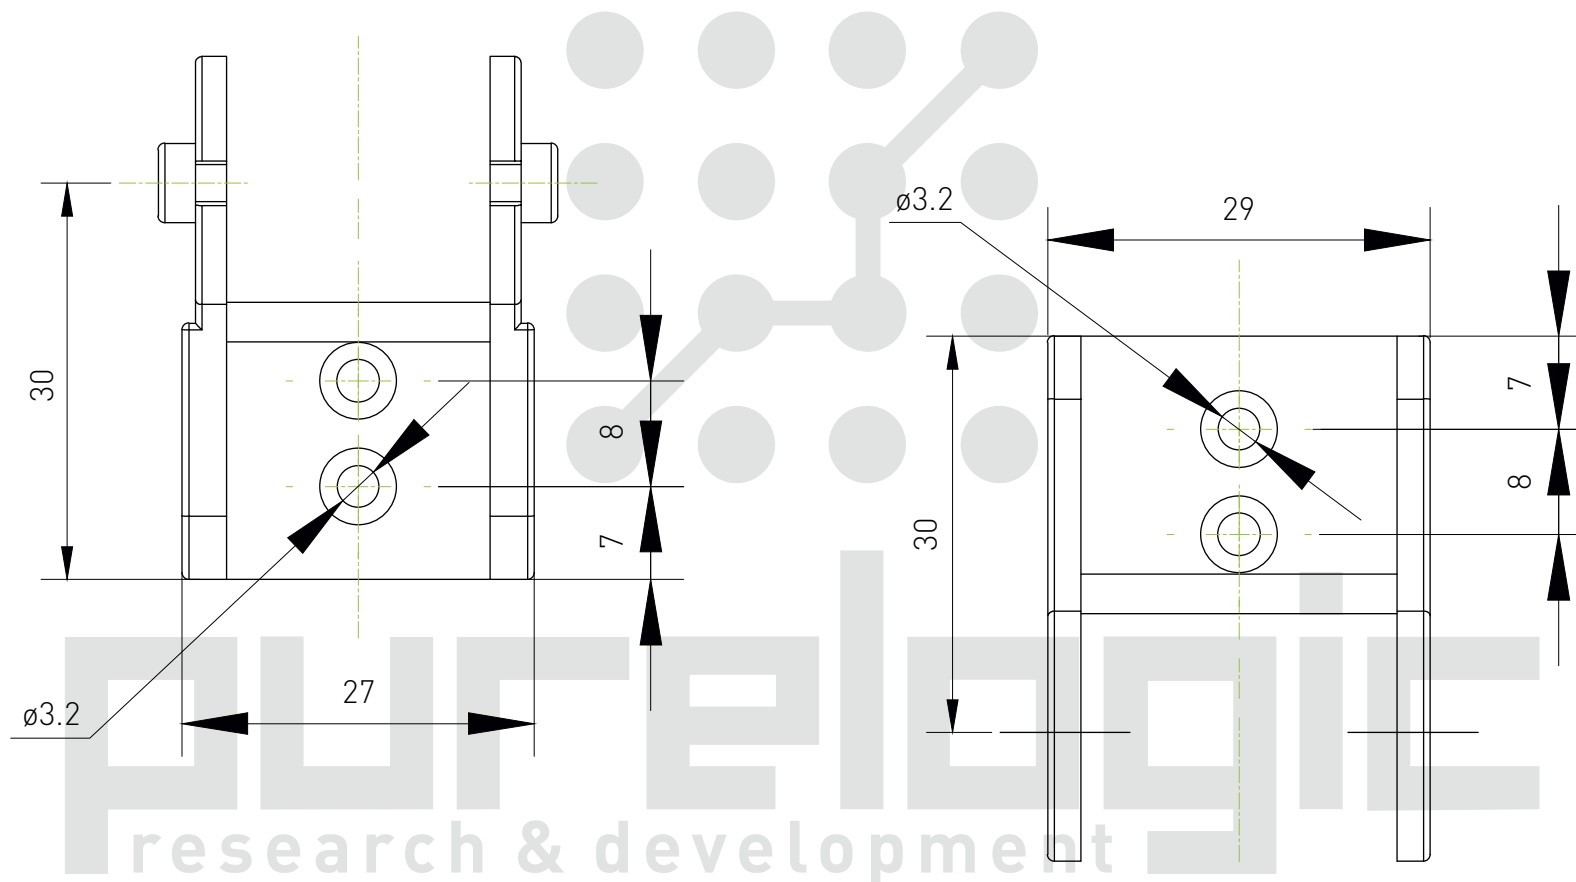

Держатель пластикового кабель-канала J15BF.1.20N-XJT

Максимальный диаметр кабеля: 8 мм