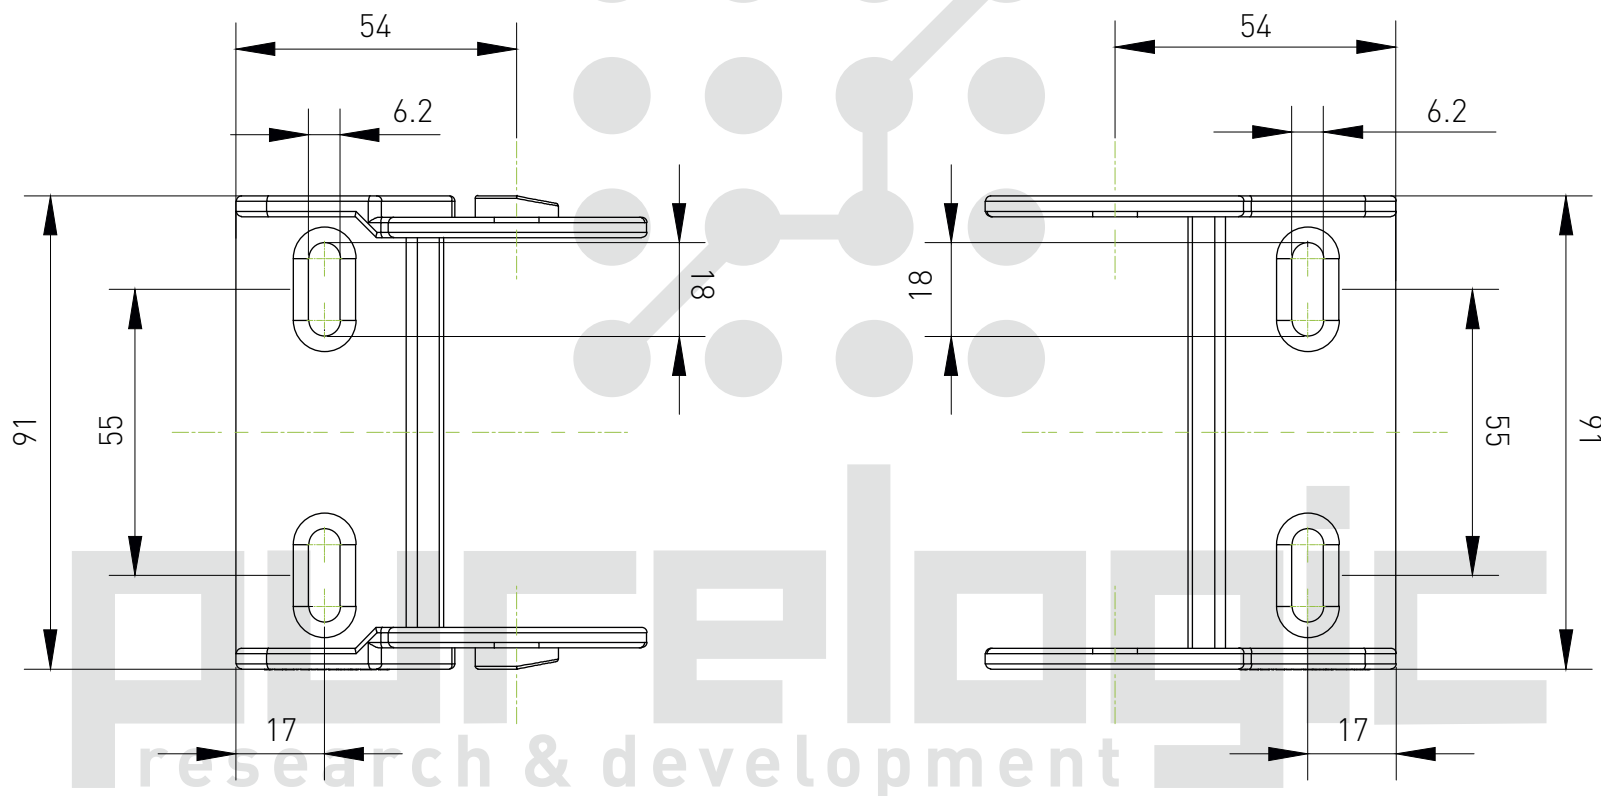

## Держатель пластикового кабель-канала J35Q.3.75W-XJT

Максимальный диаметр кабеля: 32 мм