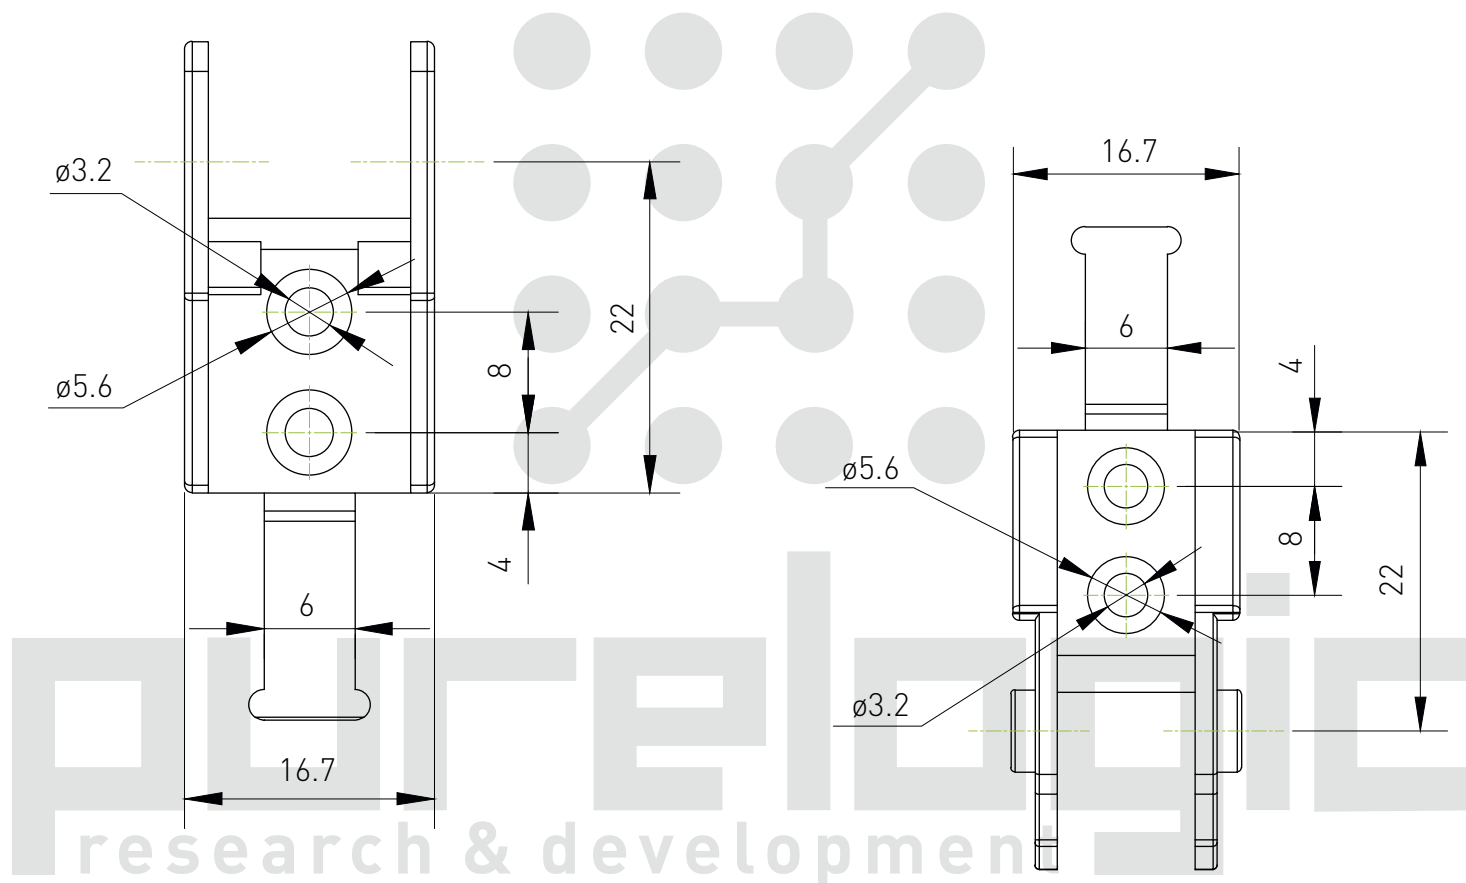

## Держатель пластикового кабель-канала J10Q.1.10B-XJT

Максимальный диаметр кабеля: 8 мм

## Держатель пластикового кабель-канала JE10Q.1.10F-XJT

Максимальный диаметр кабеля: 6.5 мм

## Держатель пластикового кабель-канала J10Q.1.15B-XJT

Максимальный диаметр кабеля: 8 мм

## Держатель пластикового кабель-канала J15BF.1.20N-XJT

Максимальный диаметр кабеля: 8 мм