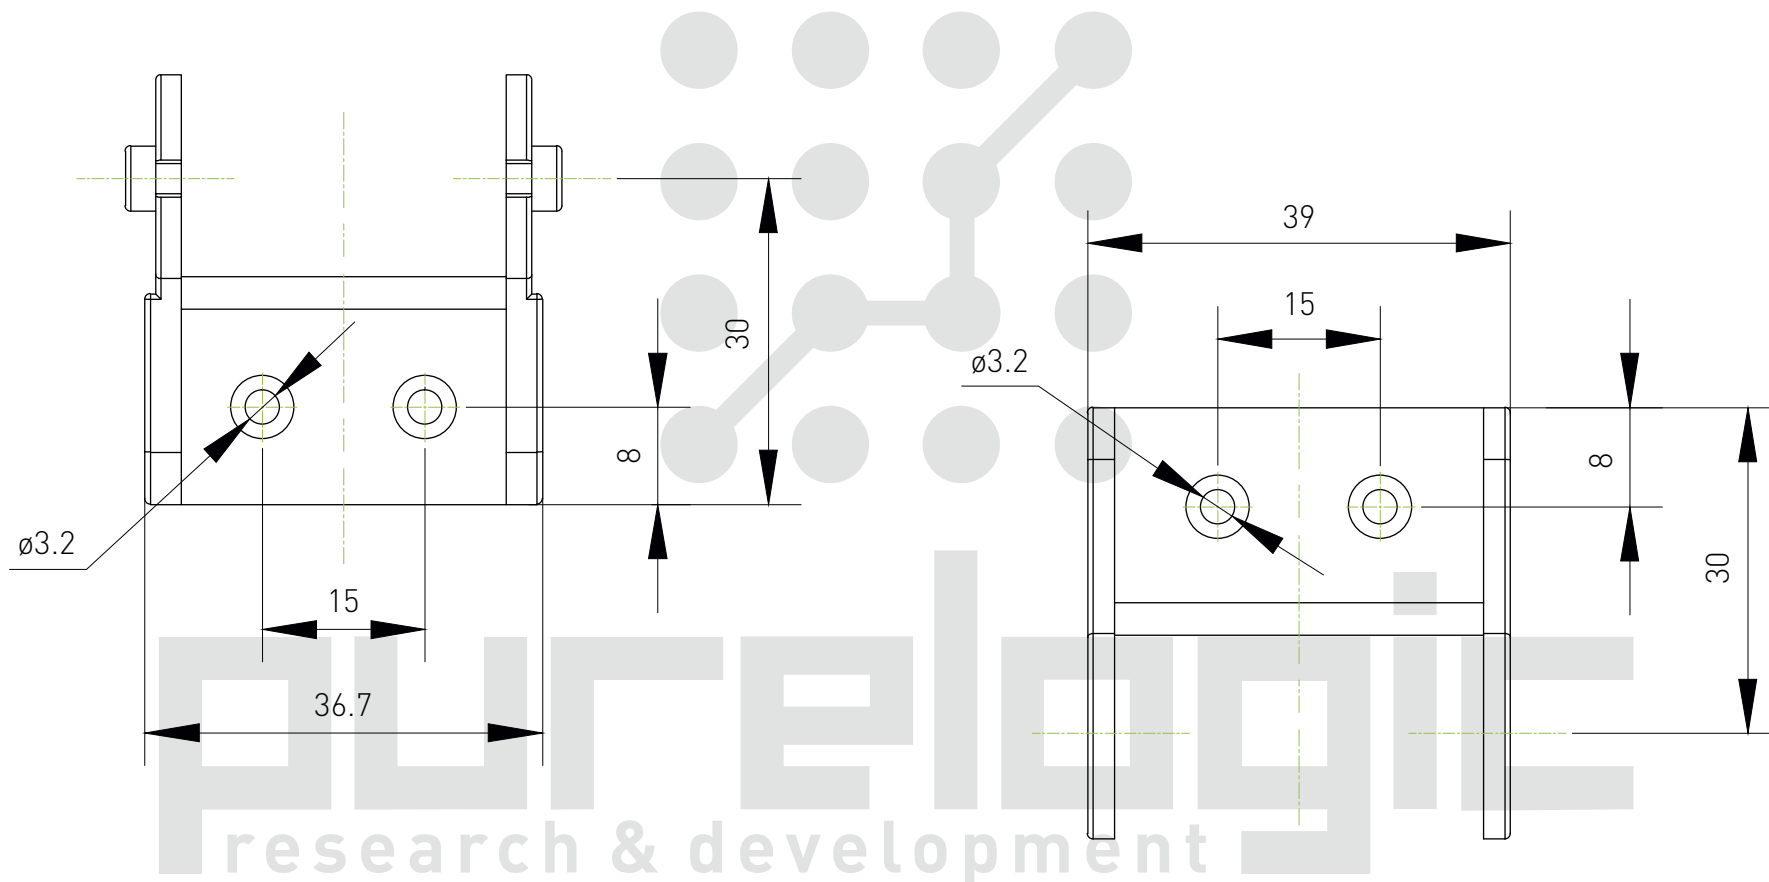

Держатель пластикового кабель-канала J15BF.1.30N-XJT

Максимальный диаметр кабеля: 12 мм