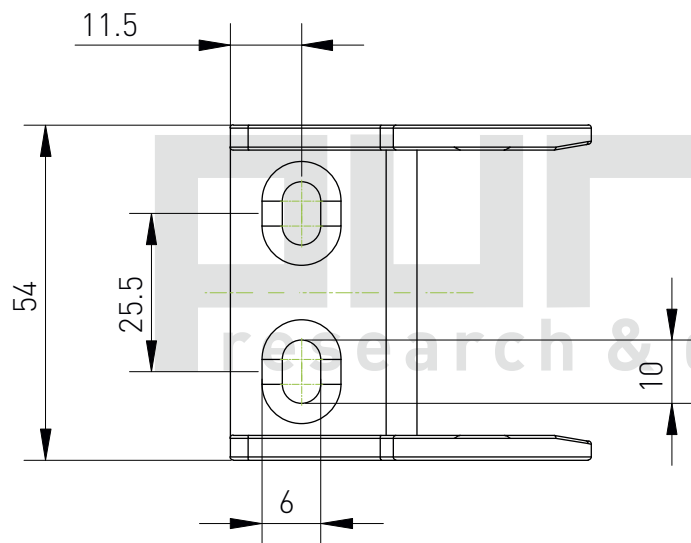

J25Q.3.38S-XJT-N