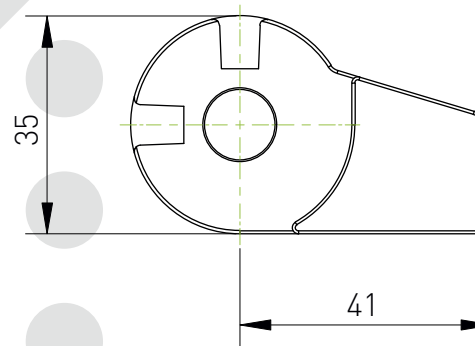

J25Q.3.38S-XJT-N