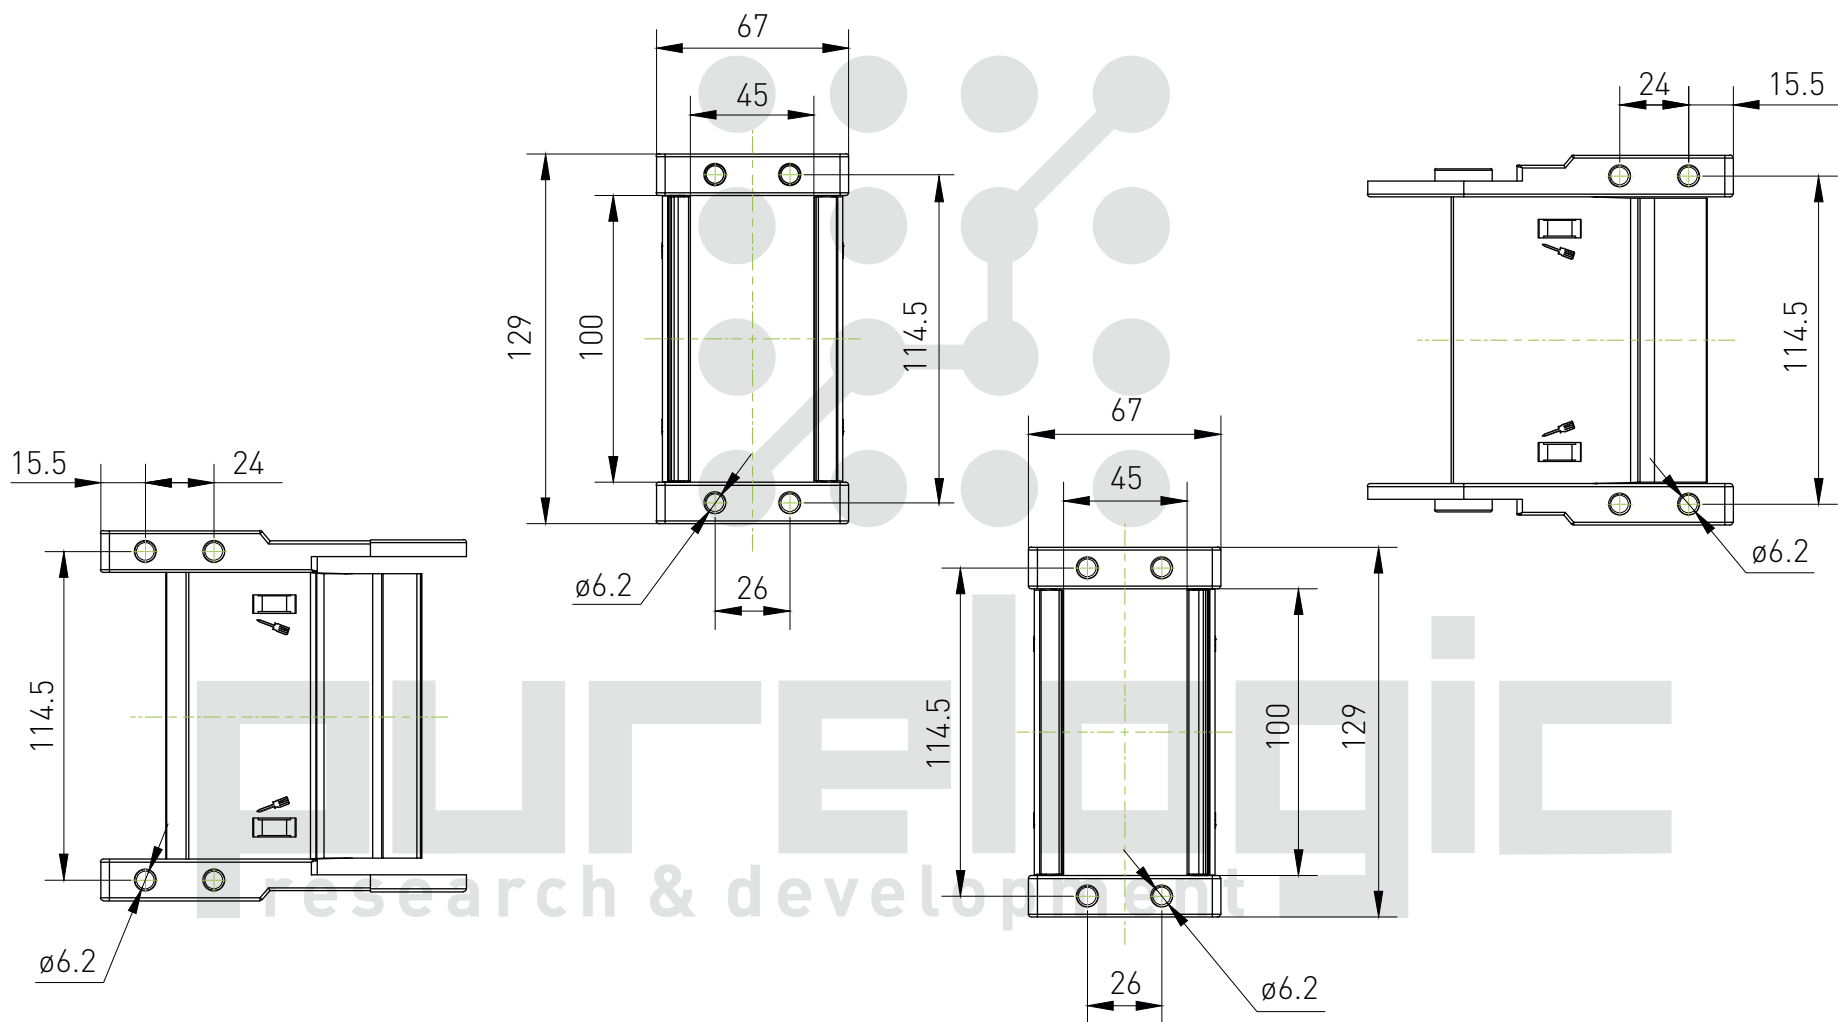

Держатель пластикового кабель-канала J45F.1.100S-FJT

Максимальный диаметр кабеля: 41 мм