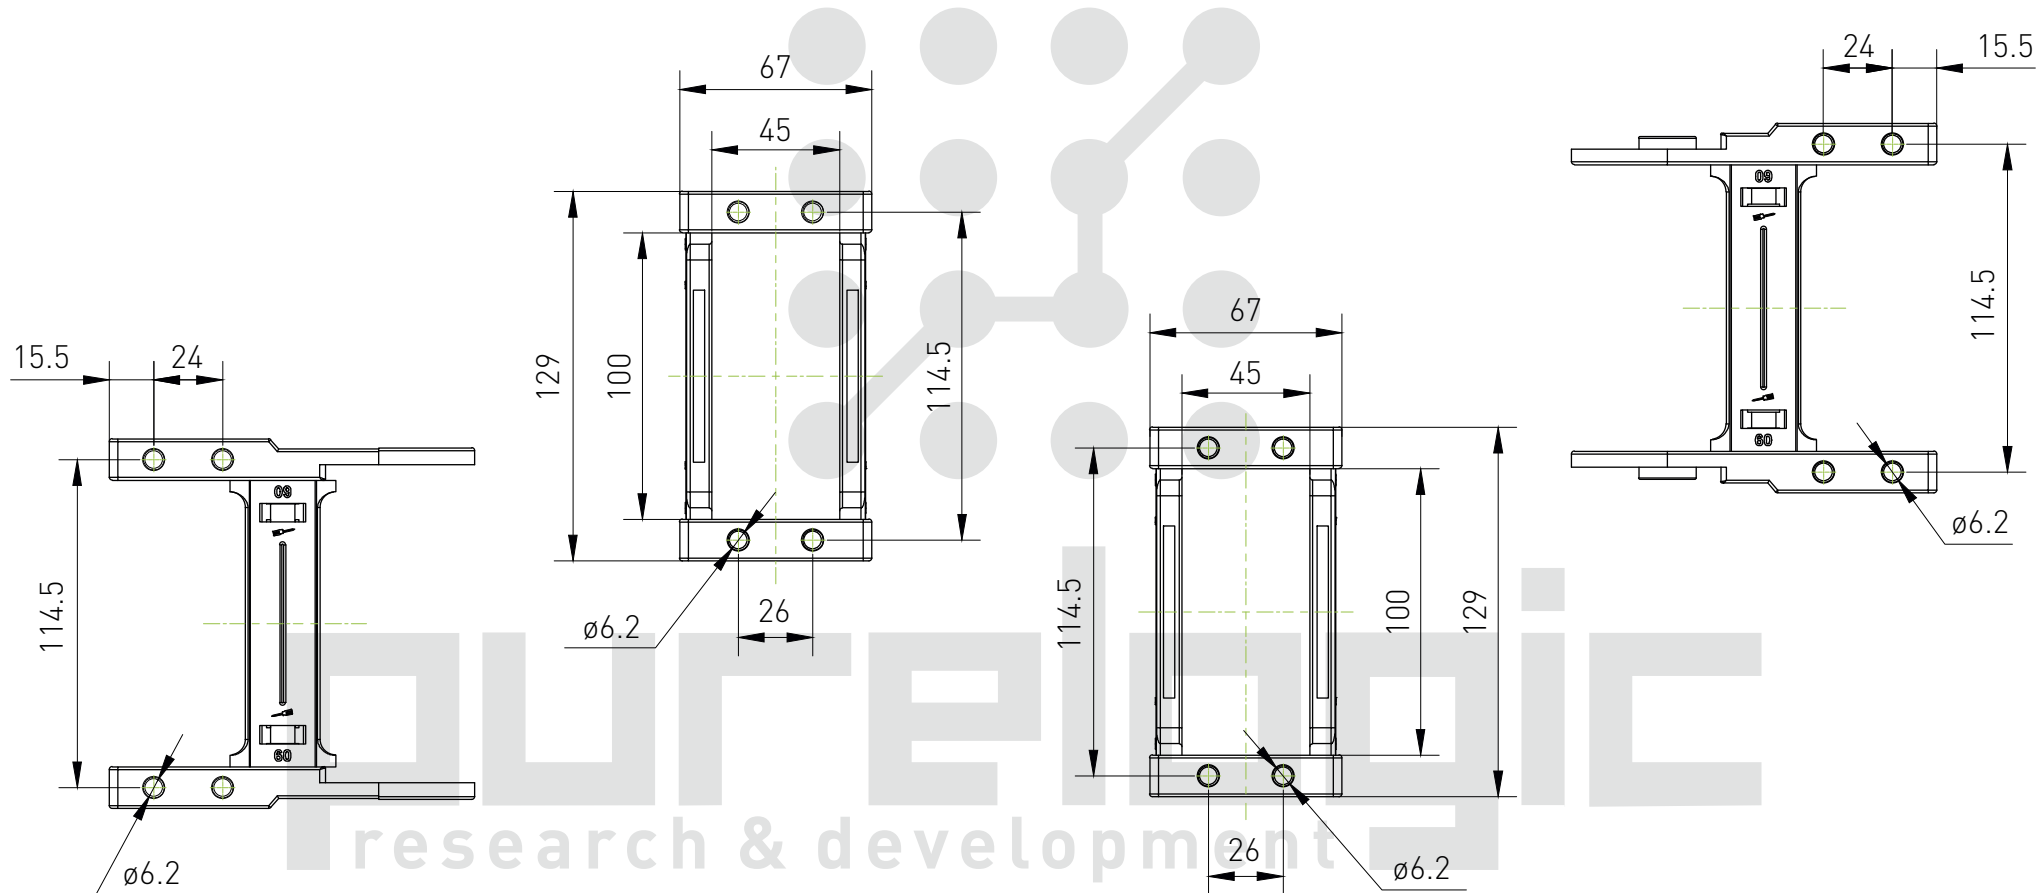

Держатель пластикового кабель-канала J45Q.1.100S-FJT

Максимальный диаметр кабеля: 41 мм