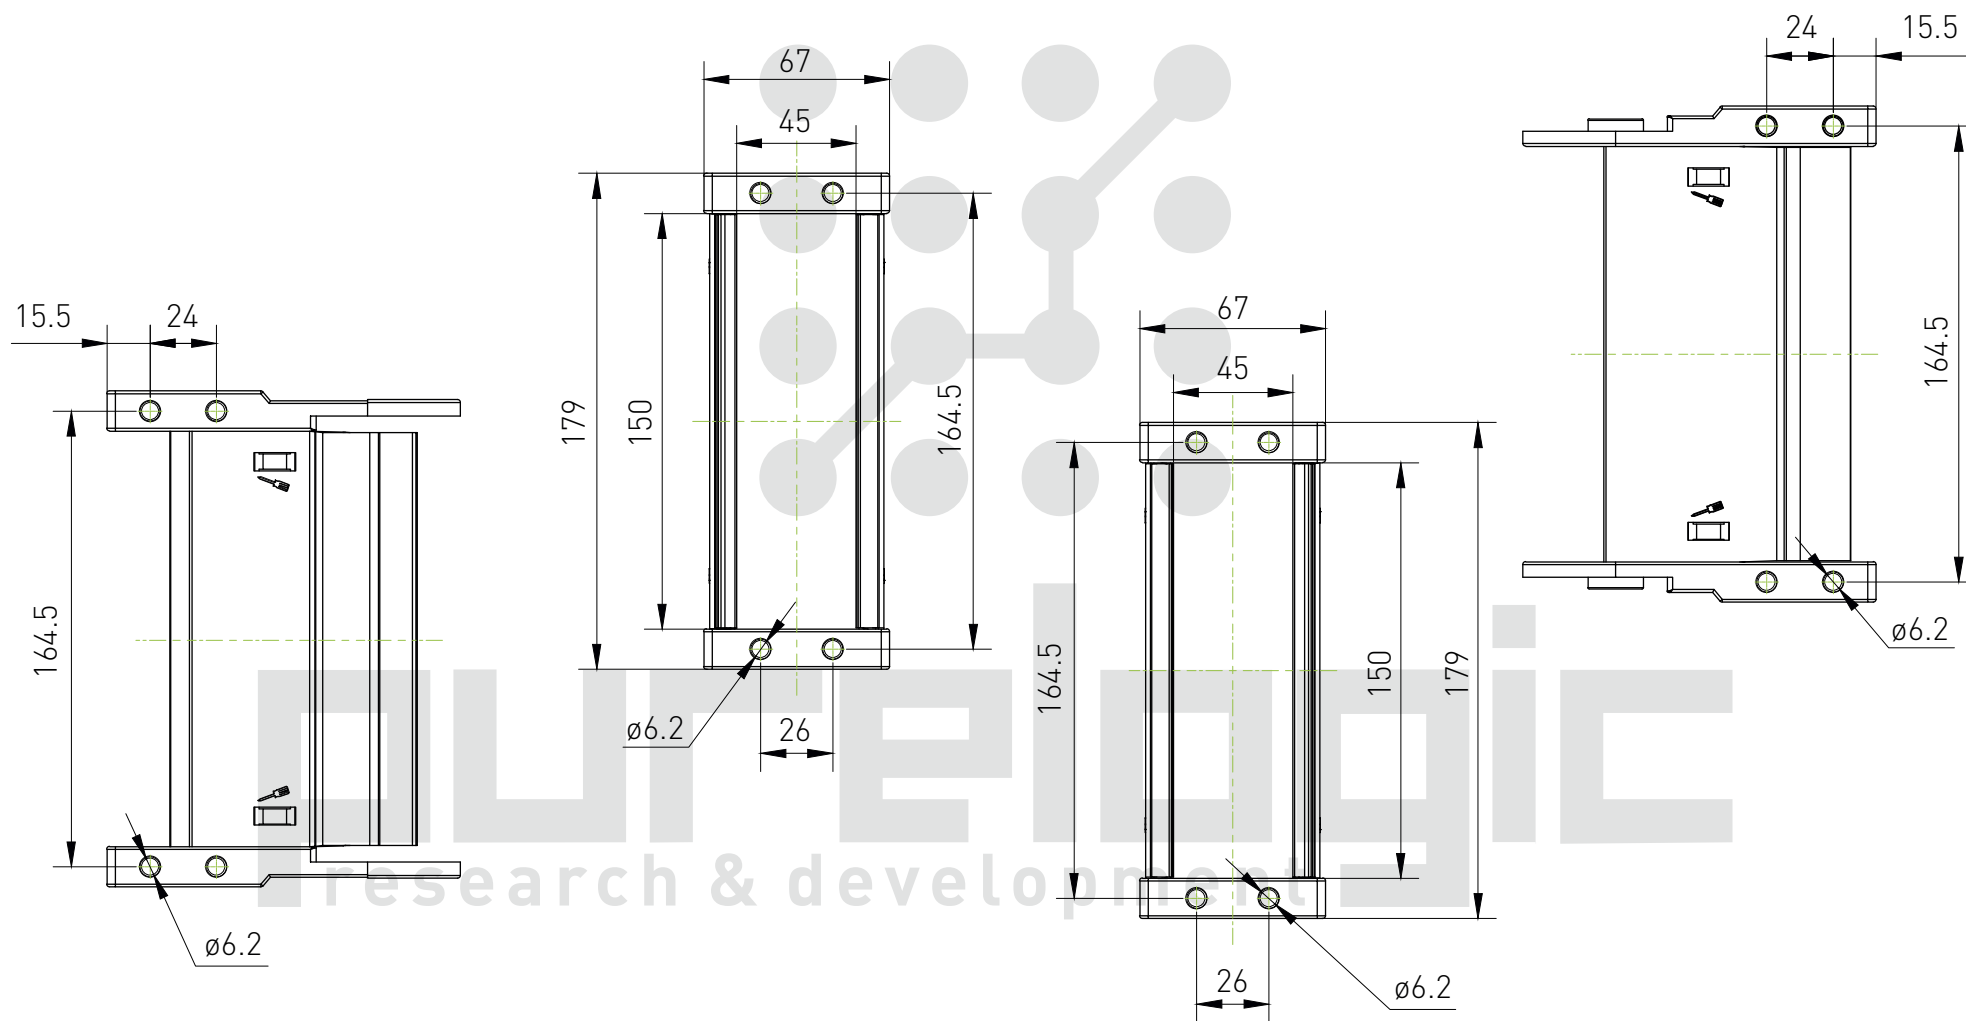

Держатель пластикового кабель-канала J45F.1.150S-FJT

Максимальный диаметр кабеля: 41 мм